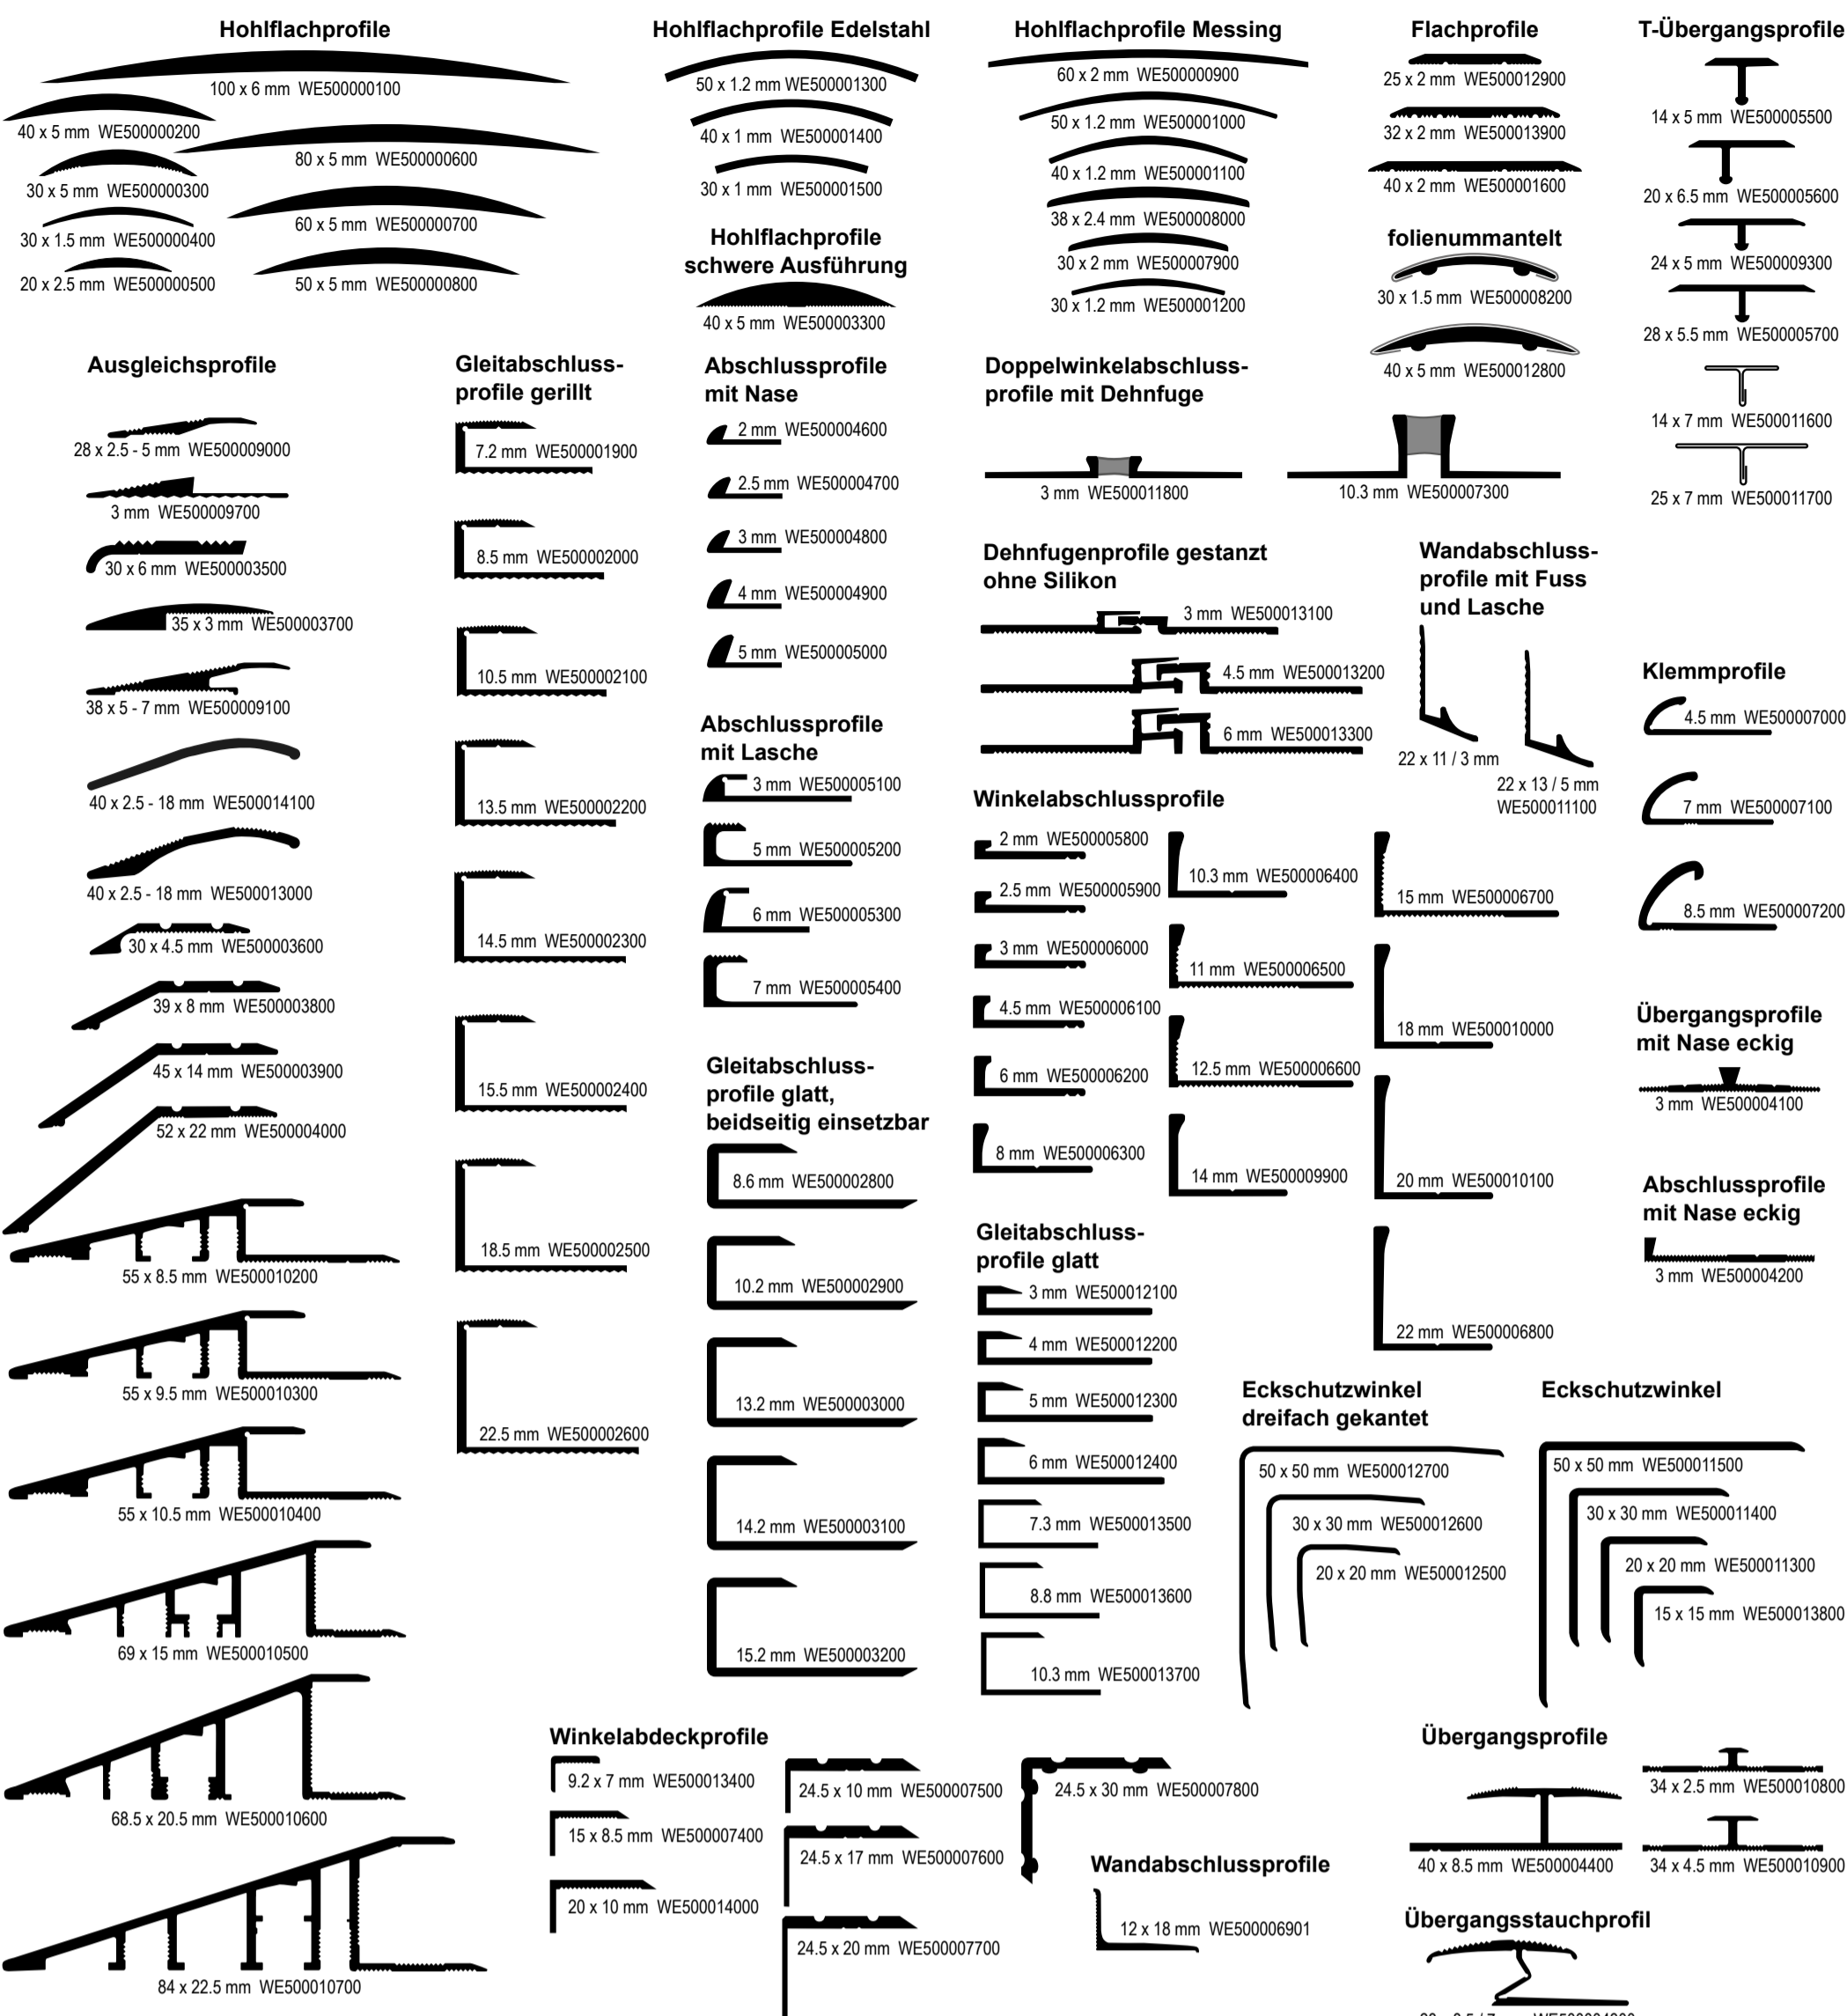

STUCKY

Im Grossherweg 8 • CH-8902 Urdorf • T: +41 44 905 95 95 • info@stucky-ag.ch • www.stucky-ag.ch

Bodenprofile

Treppen- und Schwellenprofile