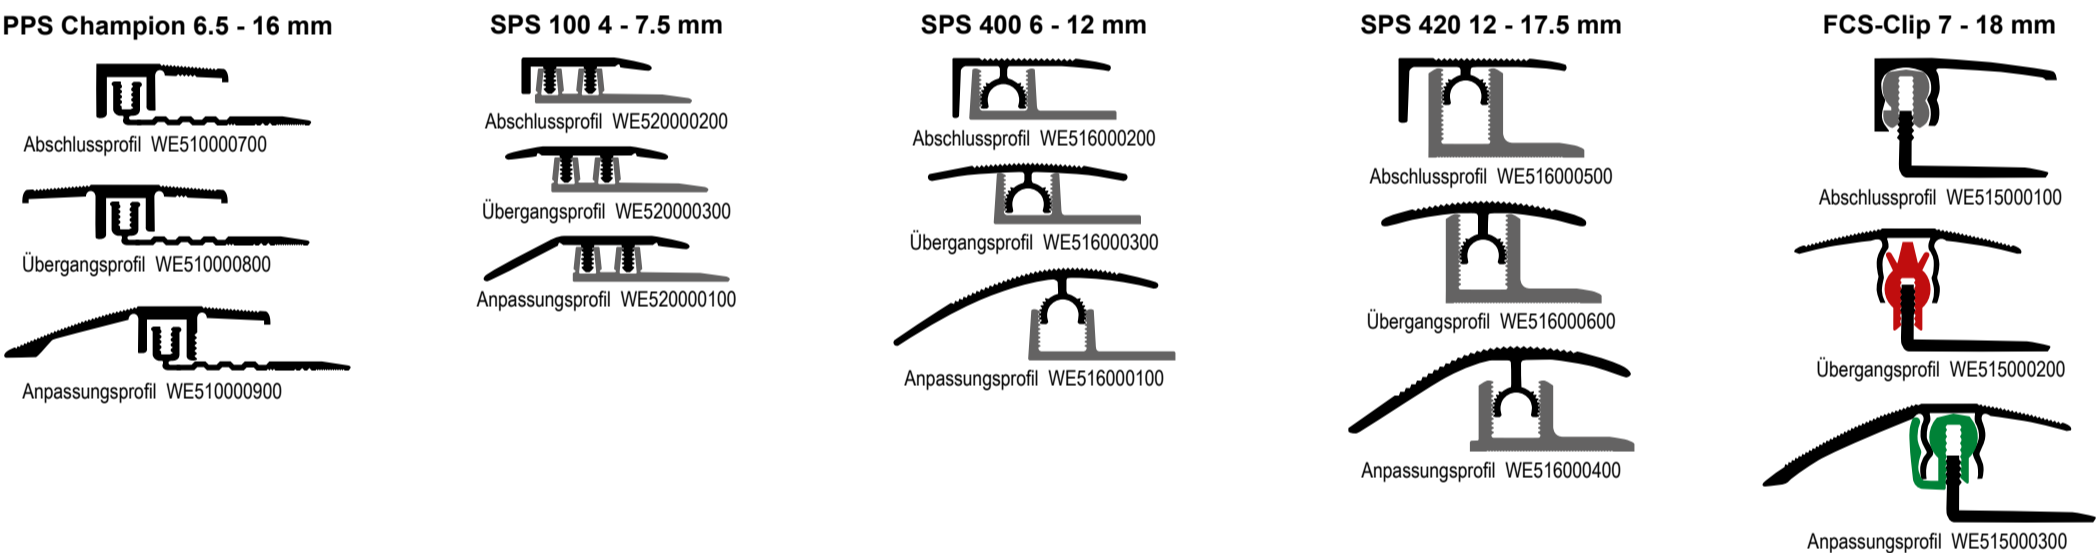

STUCKY

Im Grossherweg 8 • CH-8902 Urdorf • T: +41 44 905 95 95 • info@stucky-ag.ch • www.stucky-ag.ch

Bodenprofile

Treppen- und Schwellenprofile