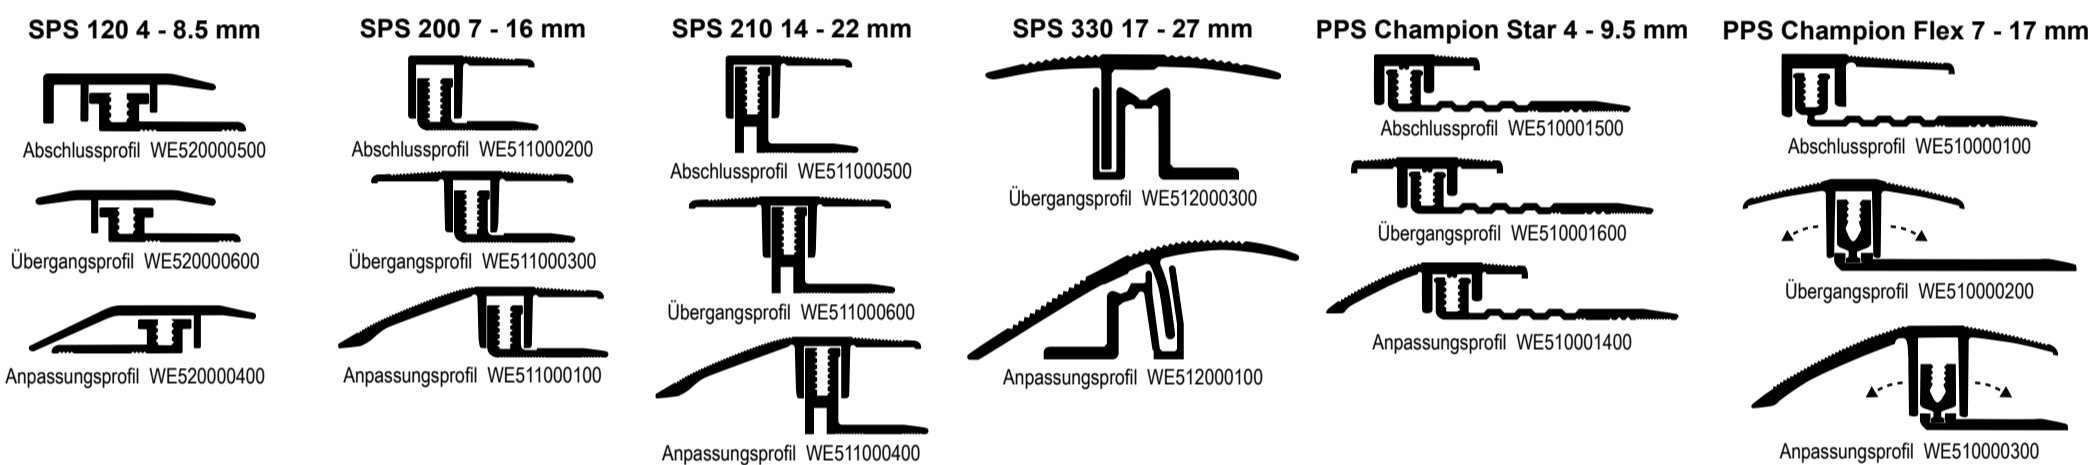

STUCKY

Im Grossherweg 8 • CH-8902 Urdorf • T: +41 44 905 95 95 • info@stucky-ag.ch • www.stucky-ag.ch

Bodenprofile

Treppen- und Schwellenprofile